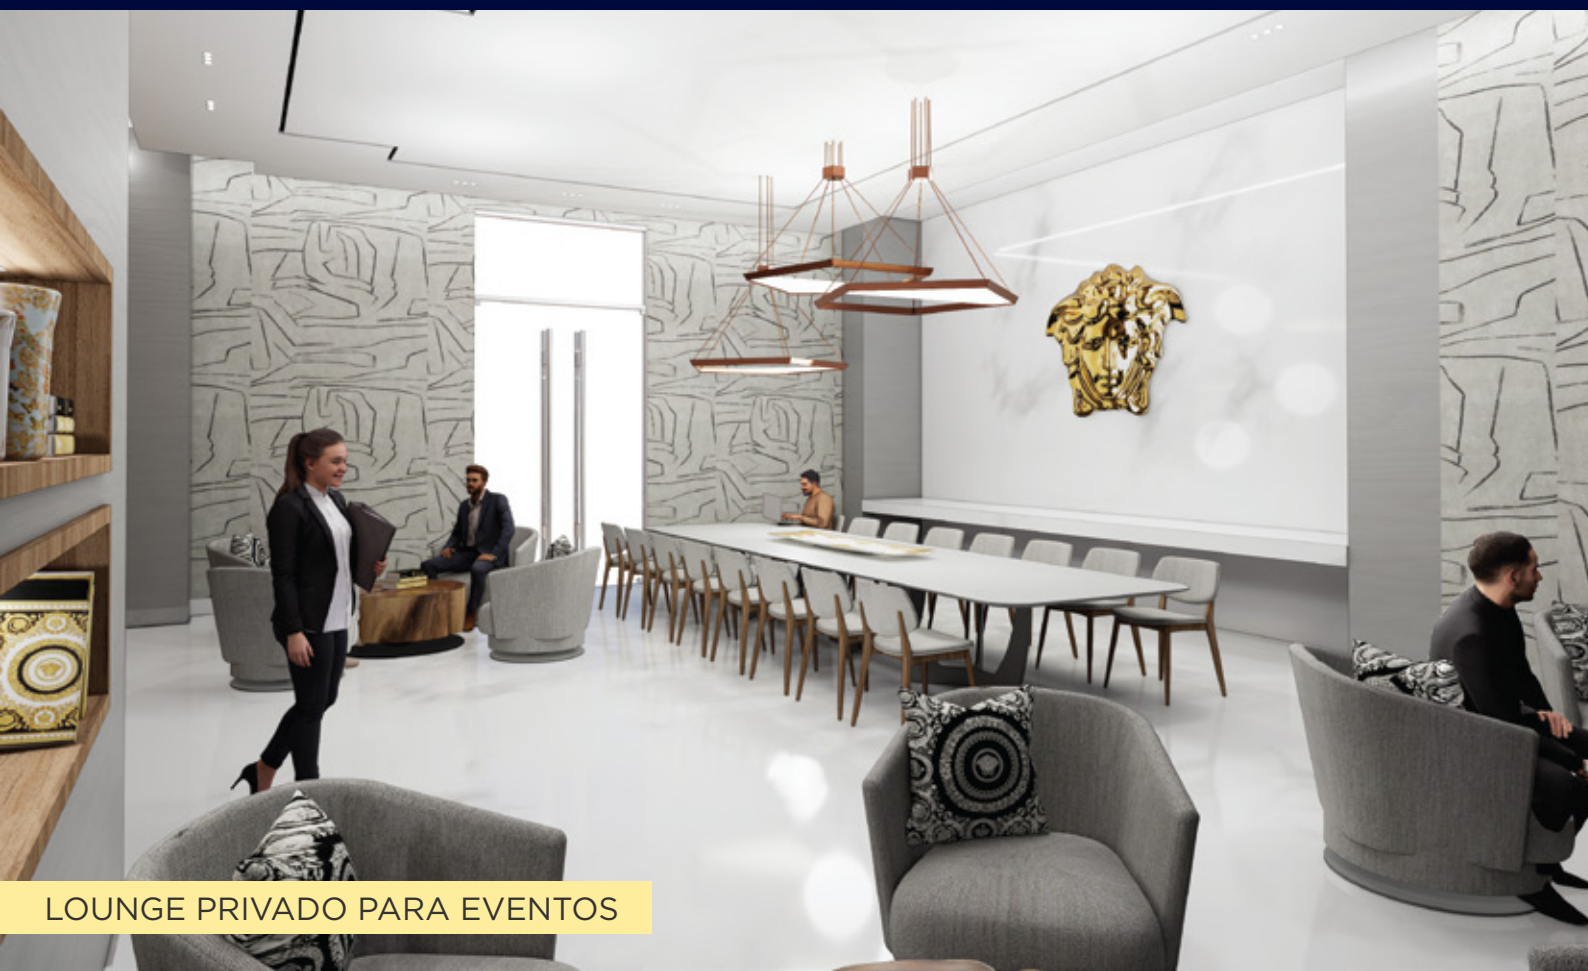

VERSACE
CERAMICS

SPORTS BAR / BOWLING ZONE

DETALLES ÚNICOS

Cada detalle ha sido cuidadosamente diseñado para brindarle una experiencia única de estilo de vida

PARTY ROOM

ACCESO A ELEVADORES

ELEGANCIA AL MÁS ALTO NIVEL

MAXXIMUS
GUAYAQUIL CITY CENTER

VERSACE
CERAMICS

SUITES, DEPARTAMENTOS Y PENTHOUSES

DORMITORIOS
con vistas al río y a la ciudad

VIP LOUNGE & BAR

LOUNGE PRIVADO PARA EVENTOS

FITNESS WELLNESS CENTER *Gym • Sauna • Turco*

GAMES ROOM

SALA DE CINE INTERIOR

CINE EXTERIOR

AMENITIES DE LUJO, CON TODO LO QUE NECESITAS DENTRO DEL MISMO LUGAR

PISCINA PARA ADULTOS Y NIÑOS / CABAÑAS / BBQ

BAR EXTERIOR

VERSACE
CERAMICS

SALAS LOUNGE Y ZONAS BBQ EXTERIORES