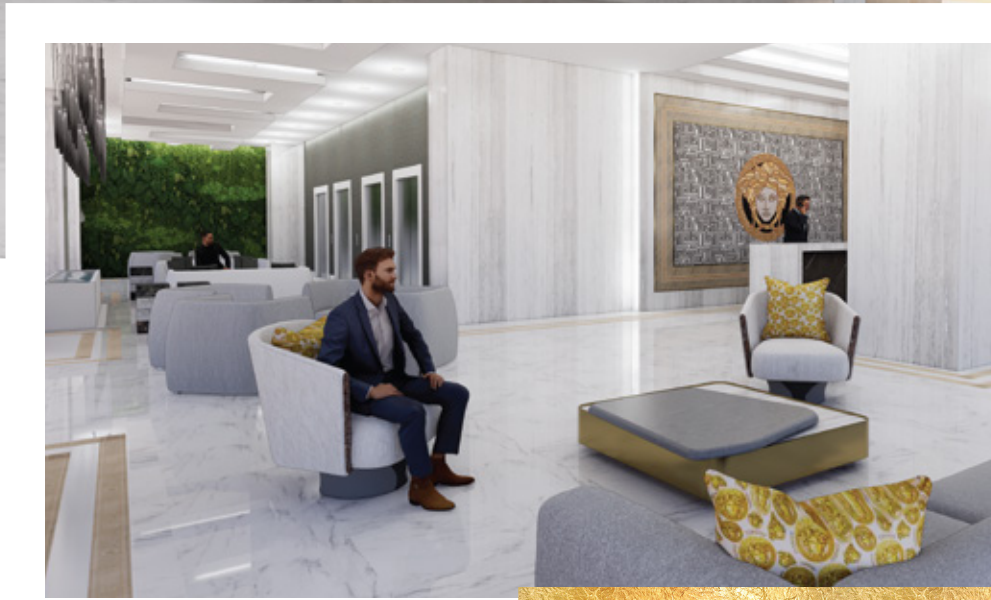

MAXXIMUS
GUAYAQUIL CITY CENTER

EL PRIMER
rascacielos
DEL PAÍS

50
PISOS

DISFRUTA LO *extraordinario!*

LOBBY DE INGRESO
DEPARTAMENTOS

PRIMER RASCACIELOS DEL PAÍS

MAXXIMUS GUAYAQUIL CITY CENTER es el primer rascacielos y el edificio más alto en Ecuador, que trae por primera vez al país y a latinoamérica la calidad innata de Versace Ceramics al mezclar el atractivo inconfundible del mundo de Versace a sus grandes espacios residenciales.

184 METROS DE LUJO Y CONFORT

MAXXIMUS Guayaquil City Center con 184m de altura conformará el nuevo skyline de la ciudad, con 50 pisos y un diseño arquitectónico en forma de velero que busca honrar la vida frente al Río Guayas.

VERSACE
CERAMICS

SPORTS BAR / BOWLING ZONE

DETALLES ÚNICOS

Cada detalle ha sido cuidadosamente diseñado para brindarle una experiencia única de estilo de vida

PARTY ROOM

ACCESO A ELEVADORES

ELEGANCIA AL MÁS ALTO NIVEL

El diseño moderno y vanguardista de MAXXIMUS hará de este un punto referente en la zona, con vistas impresionantes al río y a la ciudad, convirtiéndolo en el nuevo ICONO DEL PAIS, que lleva en su interior los distintivos estampados de Versace Ceramics con colores vivos, efectos 3D y detalles en metales preciosos combinados con decoraciones clásicas y elegantes.